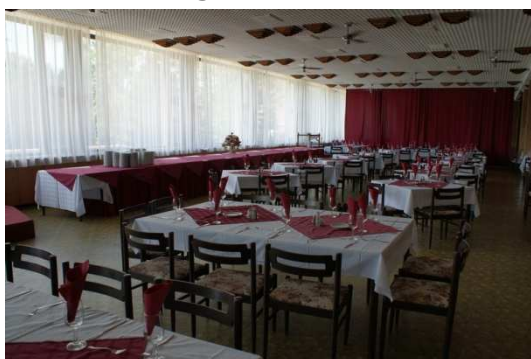

HOTEL:

Szállodánk ifjúsági szállója Balatonföldváron egy 7 hektáros zárt, ősfás, rozáriumos parkban helyezkedik el, közvetlenül a víz partján, 500 m saját stranddal.

SZÁLLÁS: A Hotel ifjúsági szállójában 2-3-4 ágyas, fürdőszobás tv-vel és felszerelt szobákban, ágyneműt, fejenként 1 db törölközőt és fürdőlepedőt biztosítunk (idegenforgalmi adó az érvényes rendelet szerint)

Ékezesek: napi 3x étkezést – reggeli, ebéd, vacsora
(Lehet félpanziós ellátást is kérni(Reggeli-Vacsora))

- **Reggeli:** Kontinentális
- **Ebéd:** 2 fogásos, menüválasztásos
- **Vacsora:** 2 fogásos, menüválasztásos